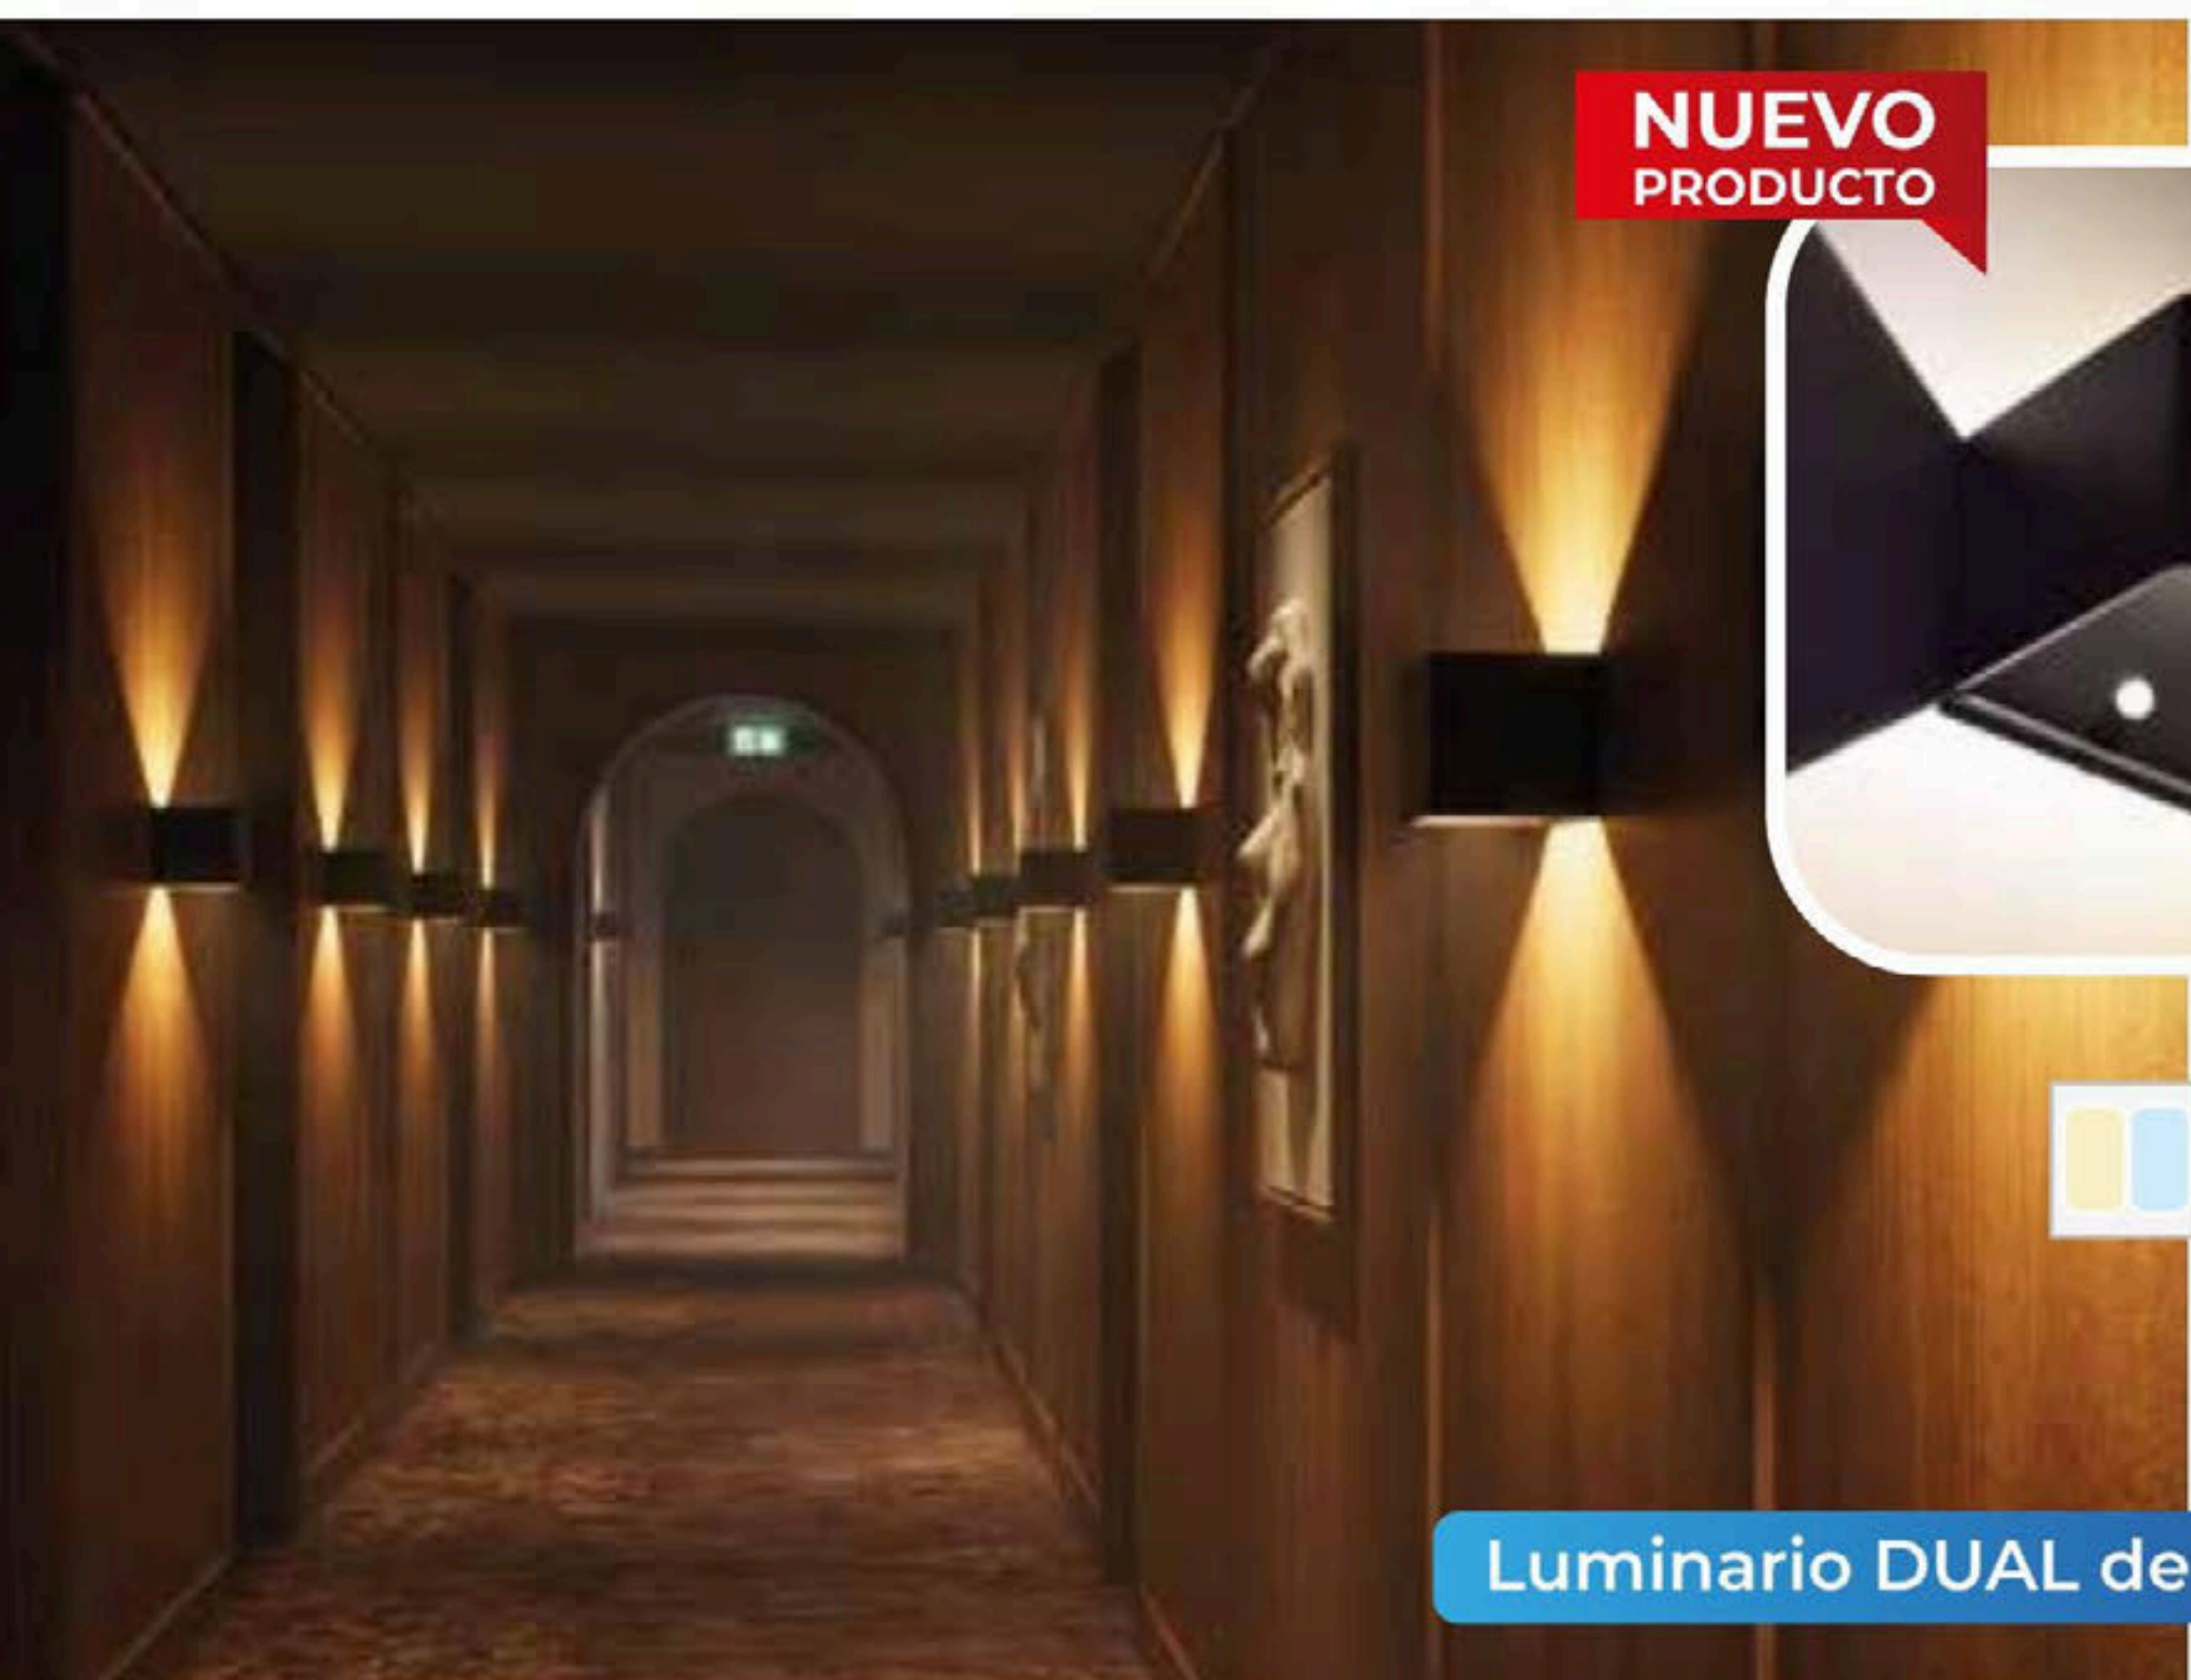

NUEVO PRODUCTO

DUAL
3000K-6500K

FOGA

LUZ DE PARED, LED, DE BATERÍAS DECORATIVO

Dimensiones: L 10 cm | W 10 cm | H 8 cm
Acabado: Negro
Uso: Interior
Instalación: Sobrepuesto
Alimentación: 5V $\overline{\text{=}}$ | 350 mA
Potencia: 3 W
Índice de protección: IP20
Ángulo de iluminación: 150°
Garantía: 1 año

CÓDIGO

FOGA

TEMPERATURA DE COLOR

DUAL

LÚMENES POR METRO

43 lm

EFICACIA LUMINOSA

14.3 lm/W

Luminario DUAL de batería recargable