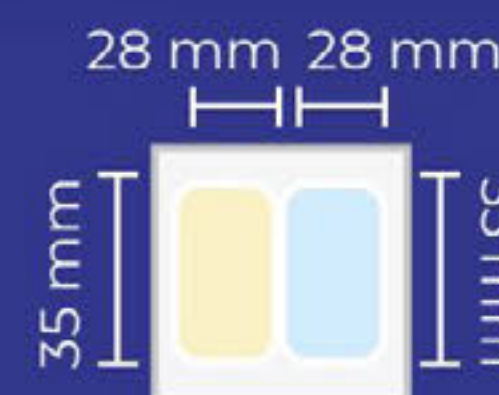

MAYOR ALCANCE DE LUZ EN UNA SOLA INSTALACIÓN
(presentaciones de 5, 10 y/o 25 metros)

Encuentra la mejor manguera
que se adapte según tu espacio:

CÓDIGO	TIPO DE LED	LONGITUD	CORTE	LED X METRO
MLED-COB-127V	COB	25 m.	Cada 50 cm	288 LED/m
MLED-5050SMD-127V	5050 SMD	25 m.	Cada 50 cm	60 LED/m
MLED-5050SMD-127V-10M	5050 SMD	10 m.	Cada 50 cm	60 LED/m
MLED-3528SMD-127V	2835 SMD	25 m.	Cada 50 cm	60 LED/m
MLED-3528SMD-127V-10M	2835 SMD	10 m.	Cada 50 cm	60 LED/m
MLED-NEON-NV-10-127V	2835 SMD NEÓN	10 m.	Cada metro	120 LED/m
MLED-NEON-NV-20-127V	2835 SMD NEÓN	20 m.	Cada metro	120 LED/m
MLED-5M-RGB-127V	5050 SMD	5 m.	Cada 50 cm	30 LED/m
MLED-10M-RGB-127V	5050 SMD	10 m.	Cada 50 cm	30 LED/m
H-MLED-2835SMD-127V	2835 SMD	25 m.	Cada 50 cm	60 LED/m
H-MLED-5050SMD-127V	5050 SMD	25 m.	Cada 50 cm	60 LED/m

TIPO DE LED

LED COB

LED 5050

LED 2835

LED 2835 DUAL

**NUEVO
PRODUCTO**

-  BLANCO CÁLIDO 3000K
-  LUZ DE DÍA 6000K

**Iluminación lineal
CONTINUA**

MLED-COB-127V

MANGUERA FLEXIBLE 288 LEDS POR METRO, COB, EXTERIOR 25 M

Dimensiones: L 25 m | W 1.2 cm | H 0.6 cm
 Horas de vida: 30,000 horas
 Potencia: 250W x 25m | 10W x m
 Índice de protección: IP65
 IRC: >80
 Ángulo de iluminación: 180°
 Garantía: 2 años

CÓDIGO	TEMPERATURA DE COLOR	LÚMENES POR METRO	EFICACIA LUMINOSA
MLED-COB-127V/BC	BC (Blanco Cálido)	700 lm	70 lm/W
MLED-COB-127V/LD	LD (Luz de día)	700 lm	70 lm/W

ACCESORIOS NO INCLUIDOS
 Encuentra la recomendación en la página 08