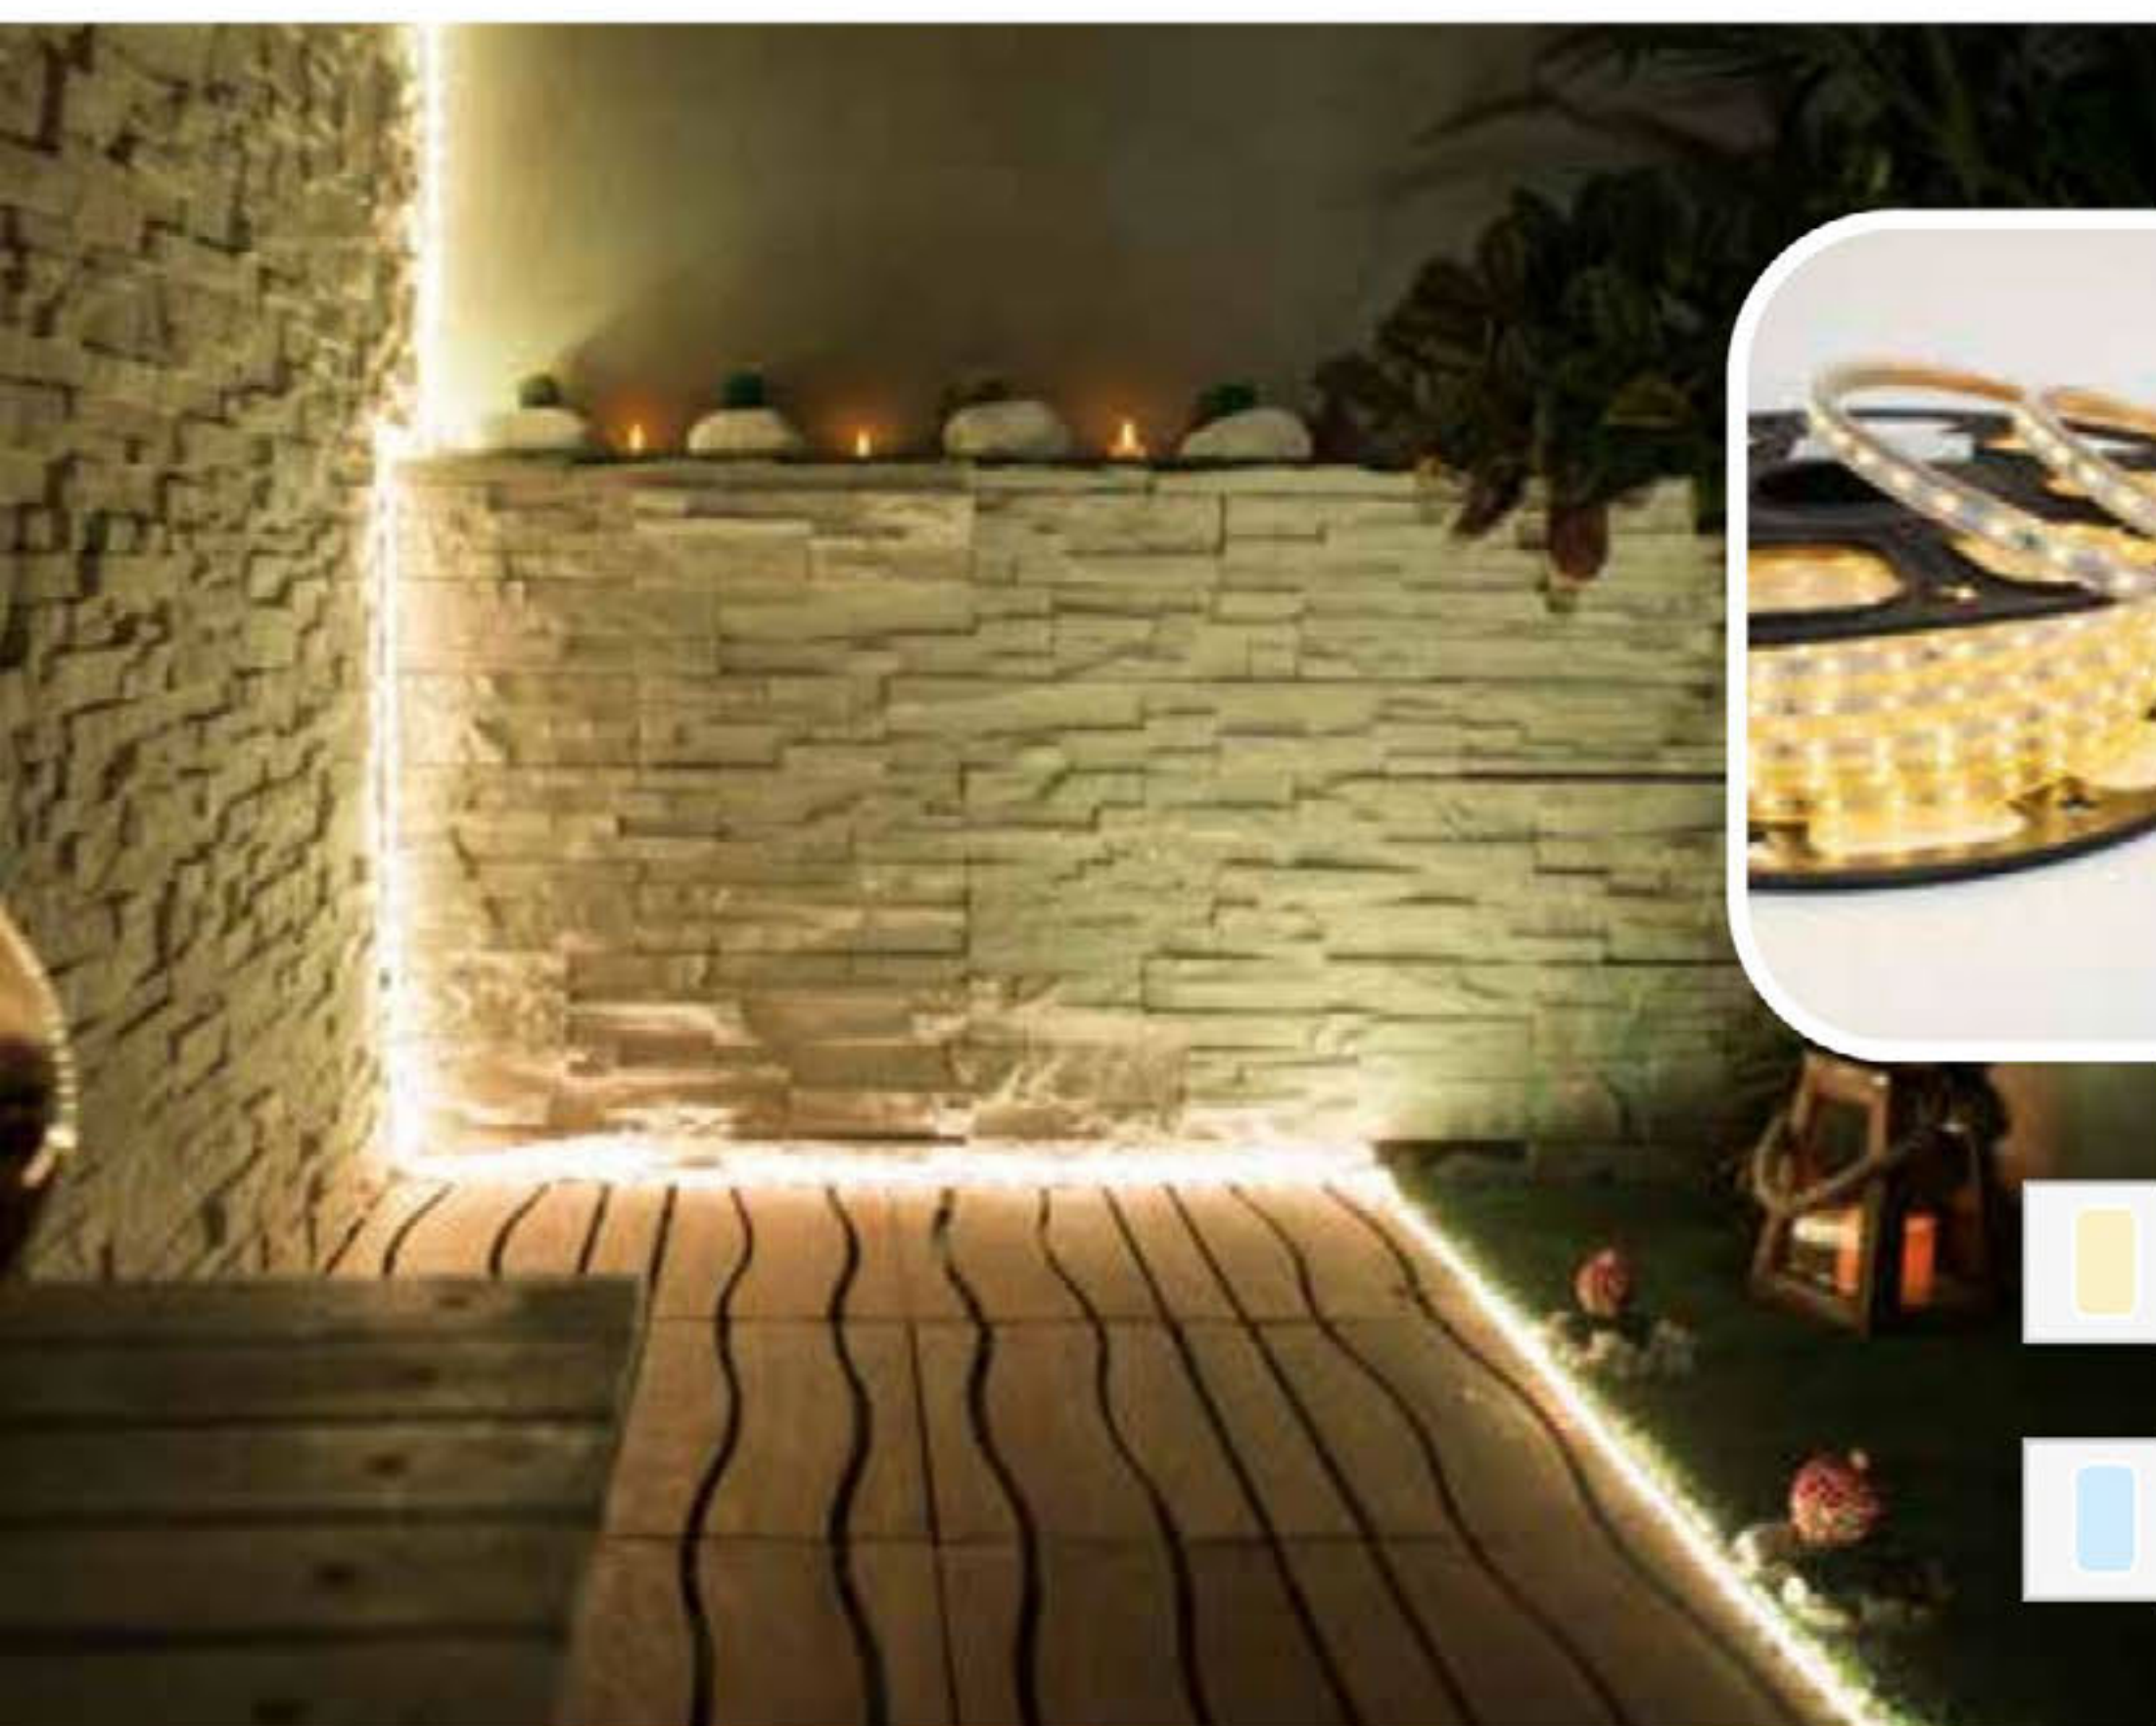

LÍNEA ECONÓMICA MANGUERAS DE LED

Otra opción que se adapta a tu proyecto

t/H
HÁBITAT

BLANCO
CÁLIDO
3000K

LUZ DE
DÍA
6000K

H-MLED-2835SMD-127V

MANGUERA DE LED 2835 SMD 127V

Dimensiones: L 25 m | W 1.1 cm | H 0.65 cm

Corte: Cada 50 cm

Potencia: 125 W x 25 m | 5 W x m

Índice de protección: IP65

Ángulo de iluminación: 120°

Garantía: 2 años

CÓDIGO

H-MLED-2835SMD-127V/BC

H-MLED-2835SMD-127V/LD

TEMPERATURA DE COLOR

BC (Blanco cálido)

LD (Luz de día)

LÚMENES POR METRO

149.38 lm

164.96 lm

EFICACIA LUMINOSA

29.29 lm/W

32.35 lm/W

ACCESORIOS NO INCLUIDOS

Encuentra la recomendación en la página 08