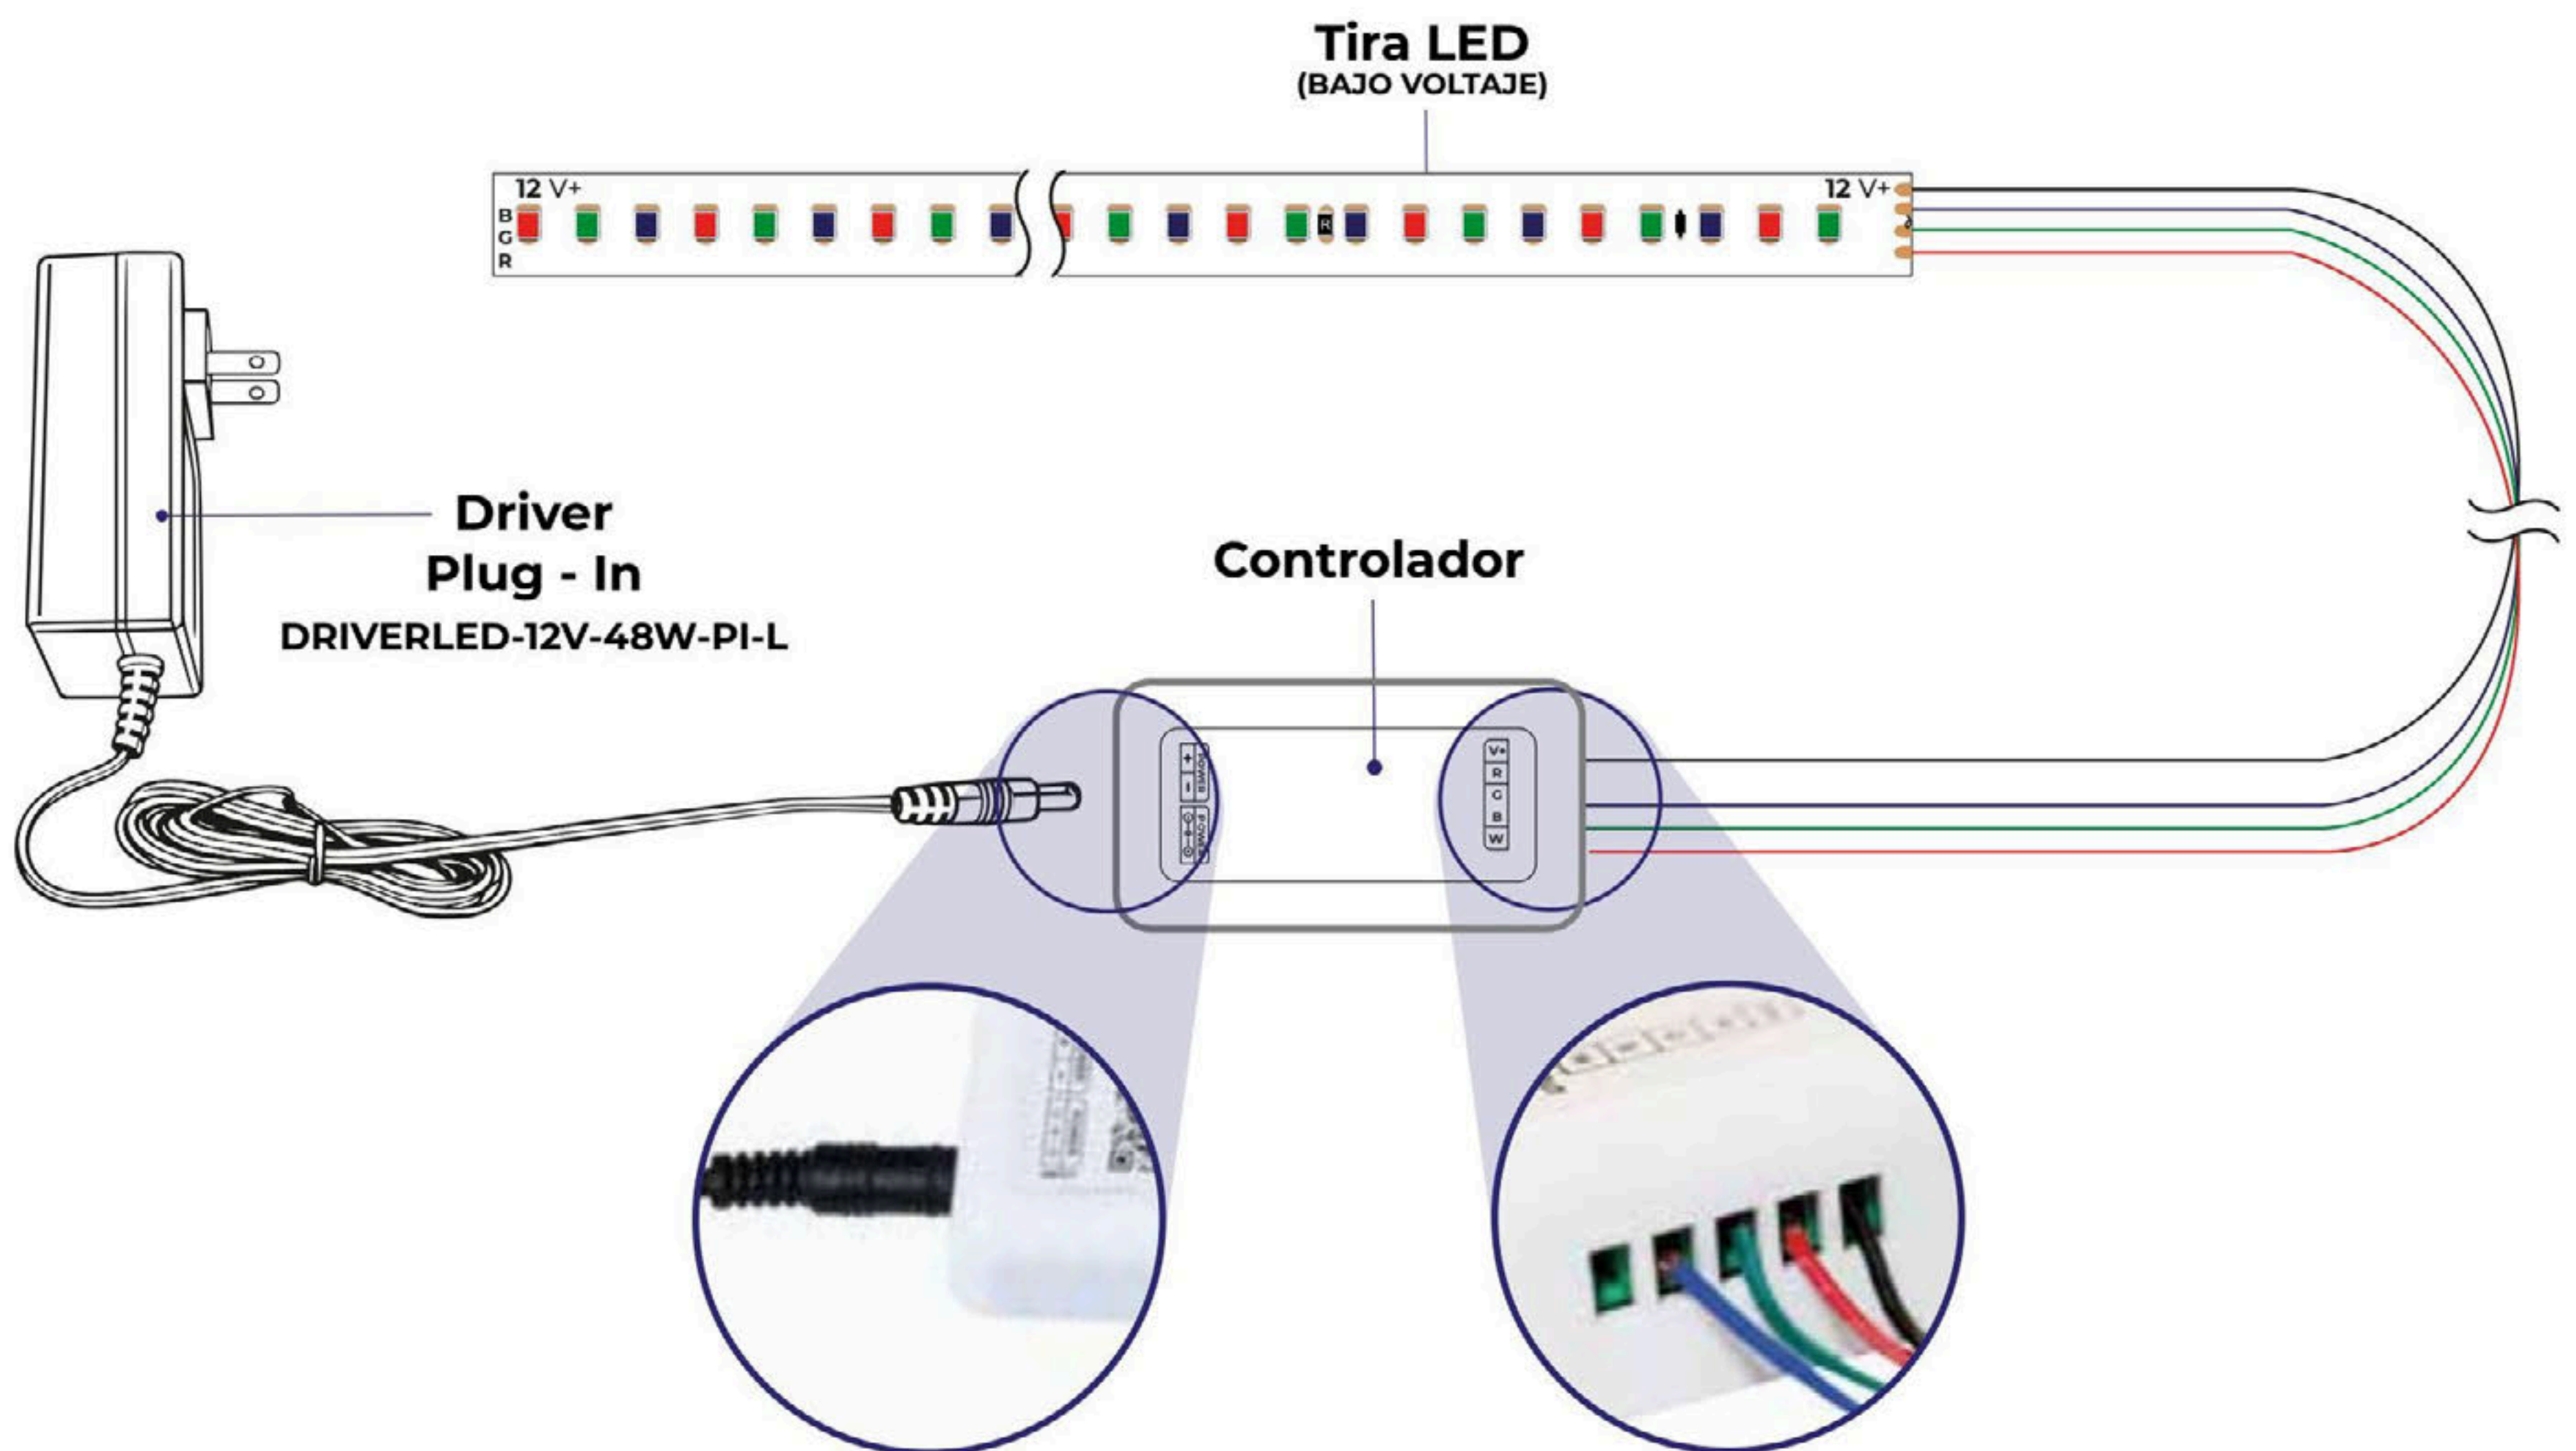

TIRAS LED RGB / RGBW