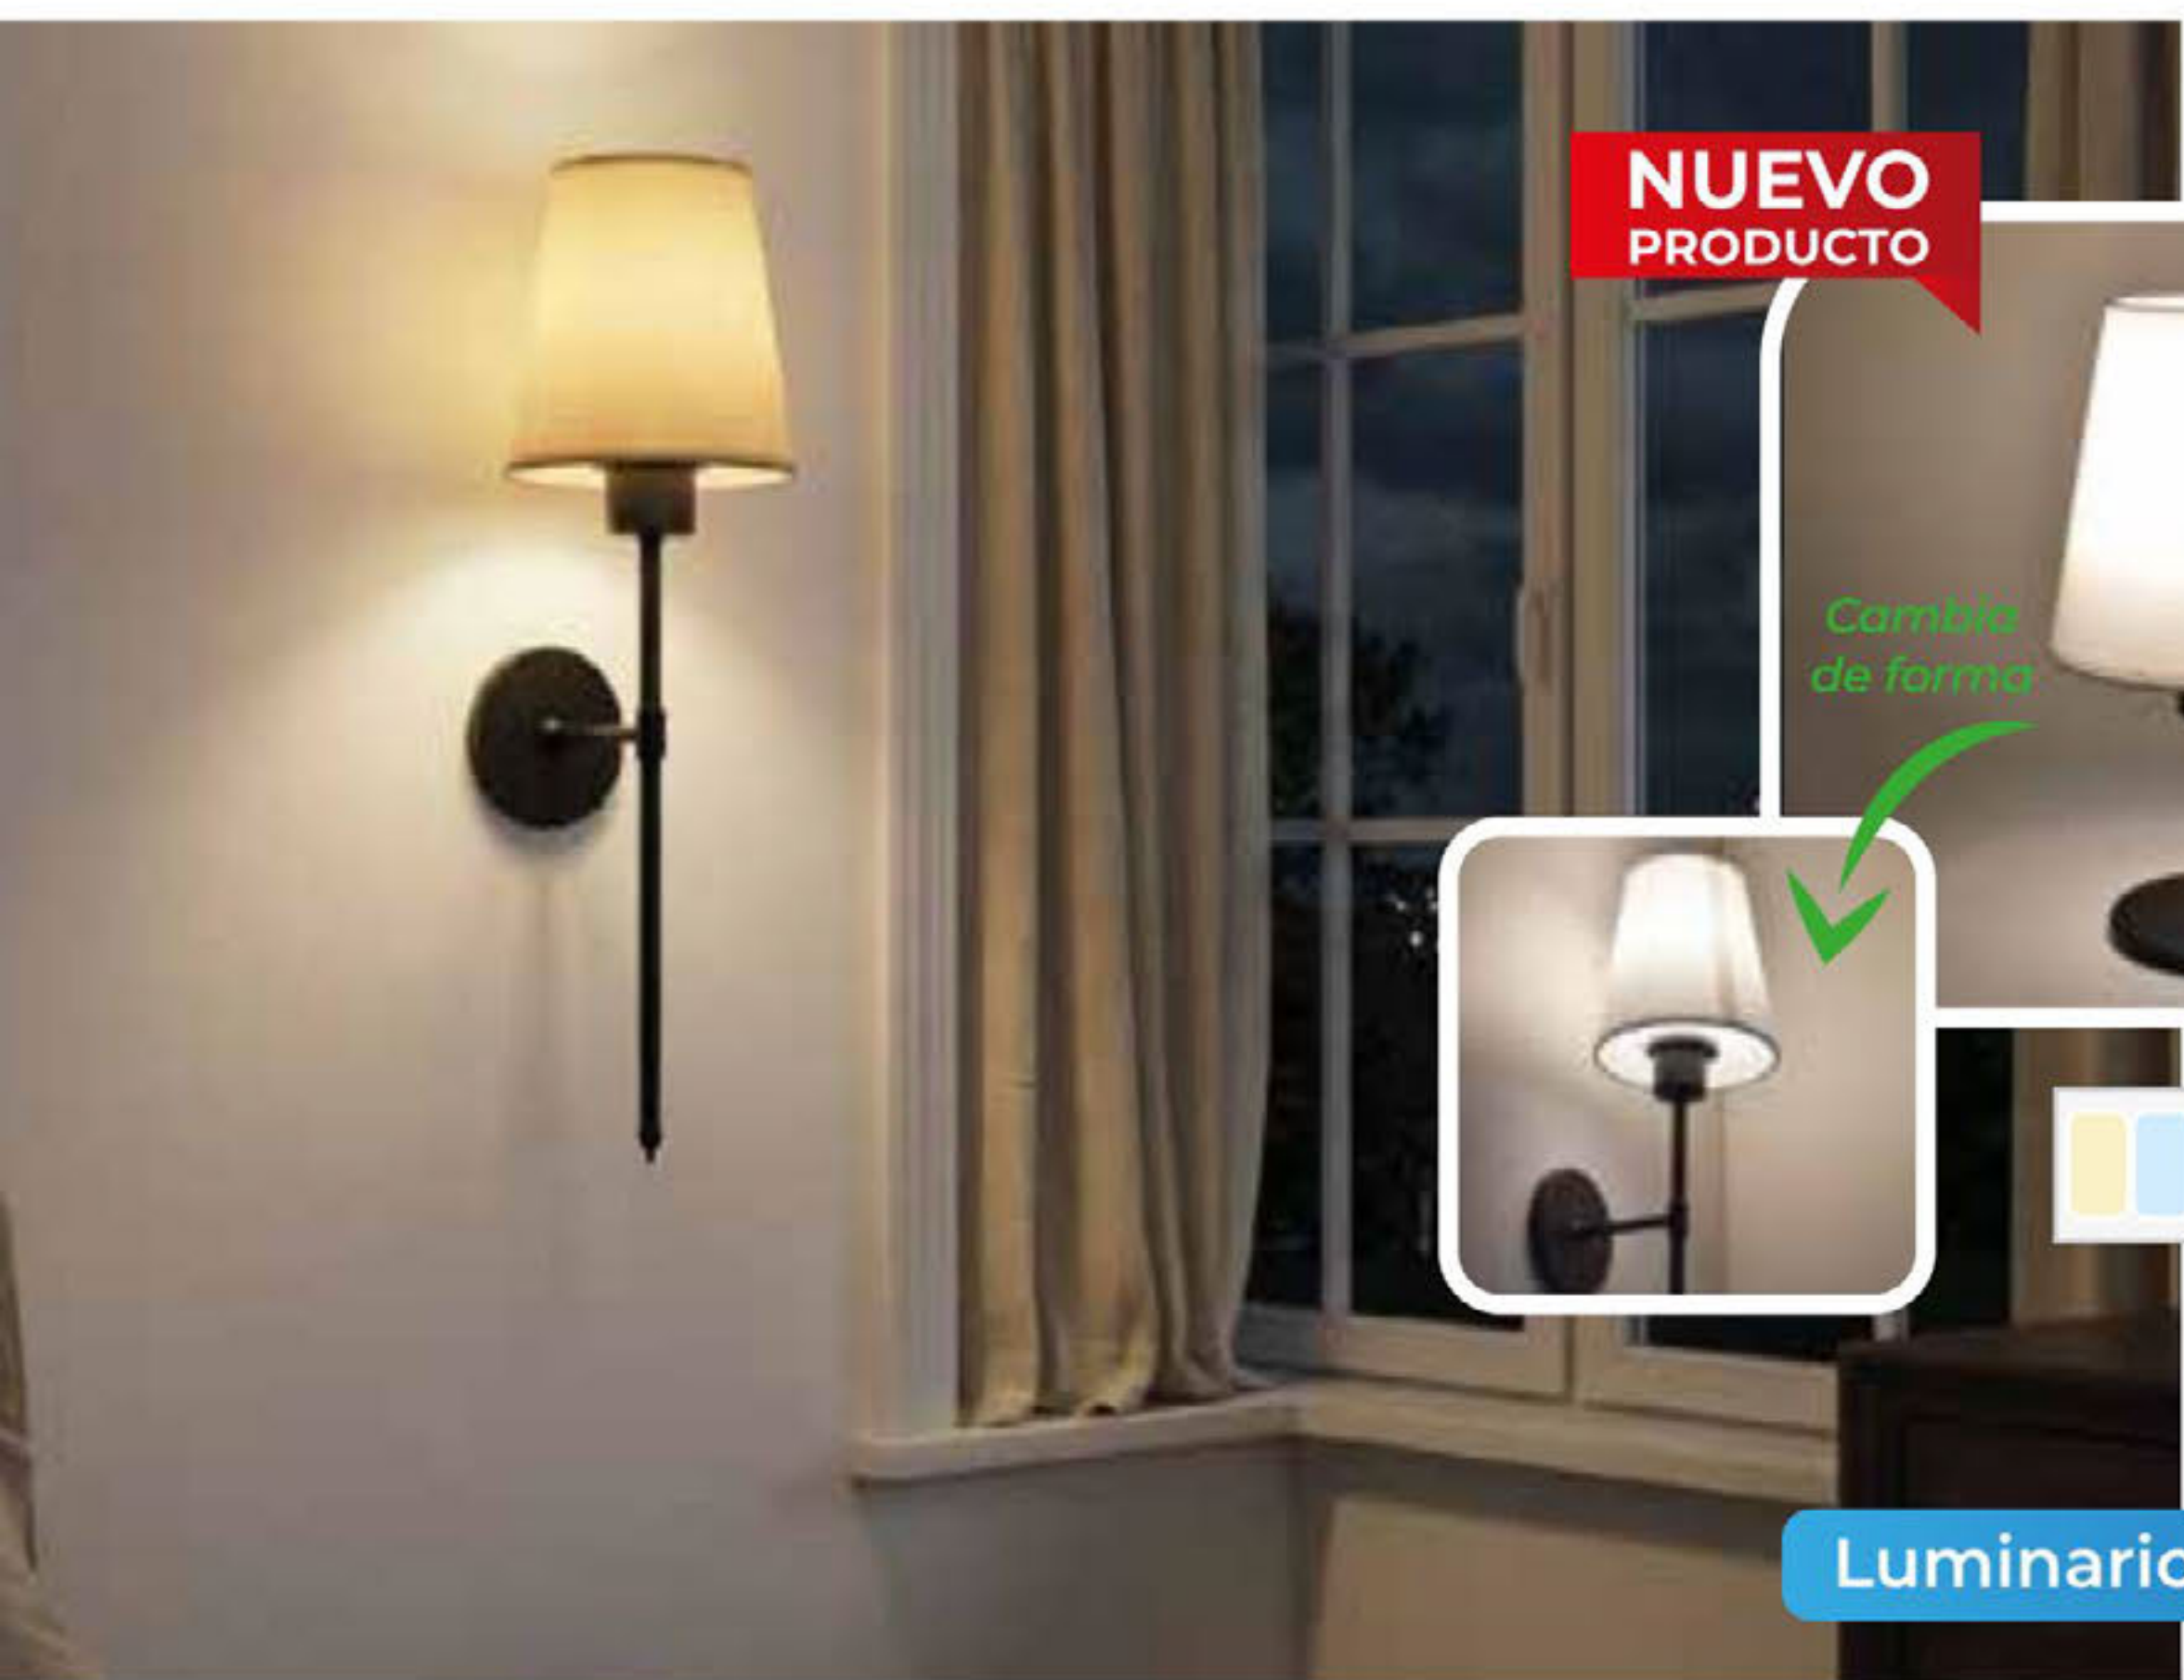

Luminario DUAL, atenuable y de batería recargable

NUEVO PRODUCTO

Cambio de forma

DUAL
3000K-6000K

DUSS

LAMPARA DE BATERÍAS, LED, DECORATIVA ESTILO TRADICIONAL

Dimensiones: L 15 cm | W 15 cm | H 26 cm

Acabado: Negro | Pantalla Blanca