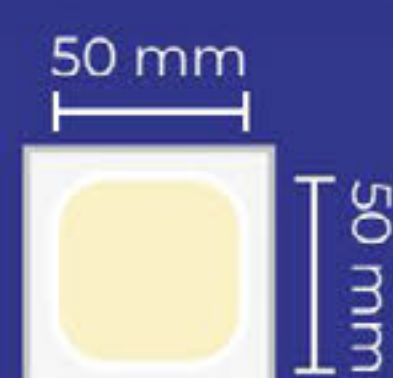

MAYOR ALCANCE DE LUZ EN UNA SOLA INSTALACIÓN
(presentaciones de 5, 10 y/o 25 metros)

Encuentra la mejor manguera
que se adapte según tu espacio:

CÓDIGO	TIPO DE LED	LONGITUD	CORTE	LED X METRO
MLED-COB-127V	COB	25 m.	Cada 50 cm	288 LED/m
MLED-5050SMD-127V	5050 SMD	25 m.	Cada 50 cm	60 LED/m
MLED-5050SMD-127V-10M	5050 SMD	10 m.	Cada 50 cm	60 LED/m
MLED-3528SMD-127V	2835 SMD	25 m.	Cada 50 cm	60 LED/m
MLED-3528SMD-127V-10M	2835 SMD	10 m.	Cada 50 cm	60 LED/m
MLED-NEON-NV-10-127V	2835 SMD NEÓN	10 m.	Cada metro	120 LED/m
MLED-NEON-NV-20-127V	2835 SMD NEÓN	20 m.	Cada metro	120 LED/m
MLED-5M-RGB-127V	5050 SMD	5 m.	Cada 50 cm	30 LED/m
MLED-10M-RGB-127V	5050 SMD	10 m.	Cada 50 cm	30 LED/m
H-MLED-2835SMD-127V	2835 SMD	25 m.	Cada 50 cm	60 LED/m
H-MLED-5050SMD-127V	5050 SMD	25 m.	Cada 50 cm	60 LED/m

TIPO DE LED

LED COB

LED 5050

LED 2835

LED 2835 DUAL

**NUEVO
PRODUCTO**

-  BLANCO CÁLIDO 3000K
-  LUZ DE DÍA 6000K

**Iluminación lineal
CONTINUA**

Dimensiones: L 25 m | W 1.1 cm | H 0.65 cm
y L 10 m | W 1.1 cm | H 0.65 cm

Horas de vida: 30,000 horas
Potencia: 150 W x 25 m | 6 W x m
60 W x 10 m | 6 W x m

Índice de protección: IP65

IRC: ≥ 70

Ángulo de iluminación: 120°