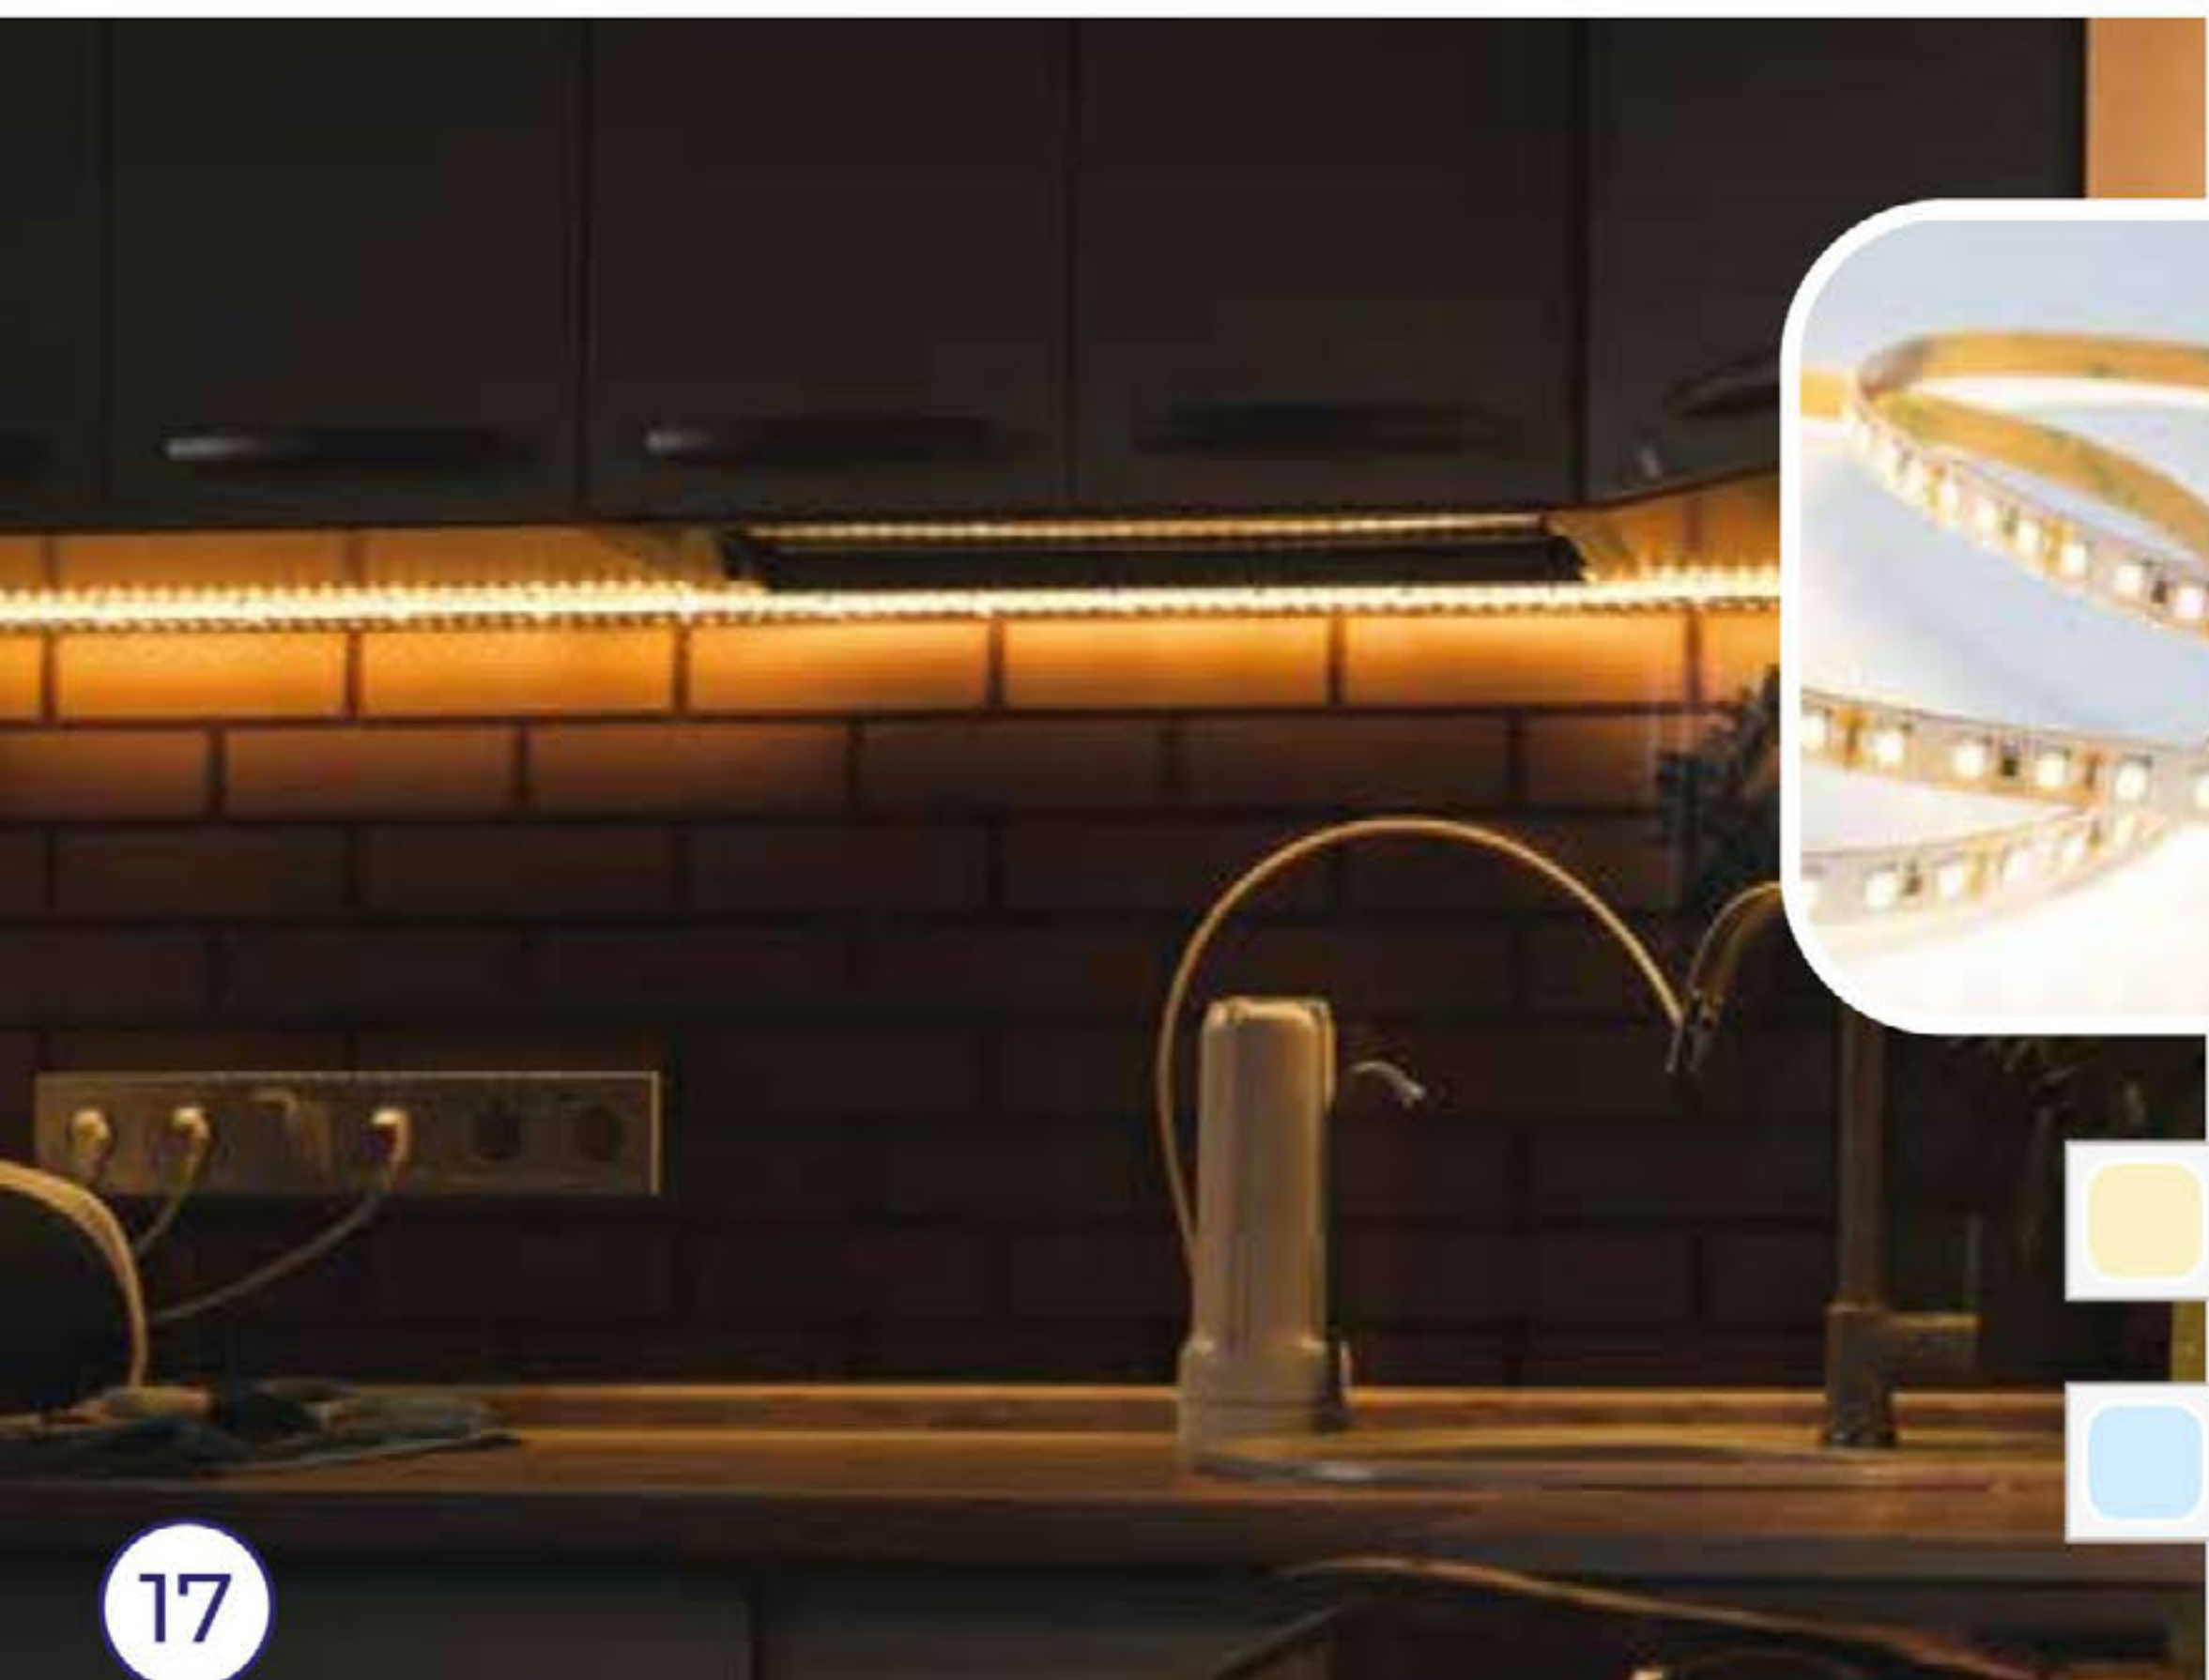

- BLANCO CÁLIDO 3000K
- LUZ DE DÍA 6000K

H-TLED-120-2835

TIRA FLEXIBLE 120 LEDS POR METRO,
2835 SMD, INTERIOR

Dimensiones: L 5 m | W 0.8 cm | H 0.133 cm
Corte: Cada 2.5 cm
Potencia: 50 W x 5 m | 10 W x m
Índice de protección: IP20
Ángulo de iluminación: 120°
Garantía: 2 años

CÓDIGO	TEMPERATURA DE COLOR	LÚMENES POR METRO	EFICACIA LUMINOSA
H-TLED-120-2835/BC	BC (Blanco cálido)	1363.1 lm	123.47 lm/W
H-TLED-120-2835/LD	LD (Luz de día)	1373.6 lm	128.61 lm/W

ACCESORIOS NO INCLUIDOS
Encuentra la recomendación en la página 18