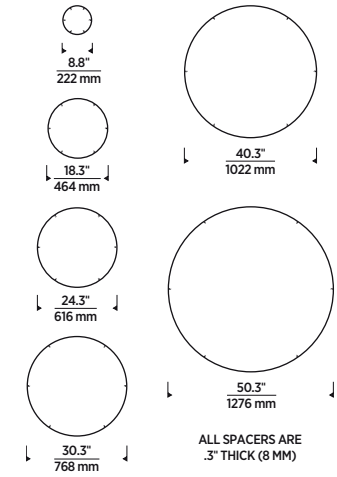

SIZE

8": H: .3" | W: 8.8"
18": H: .3" | W: 18.3"
24": H: .3" | W: 24.3"
30": H: .3" | W: 30.3"
40": H: .3" | W: 40.3"
50": H: .3" | W: 50.3"