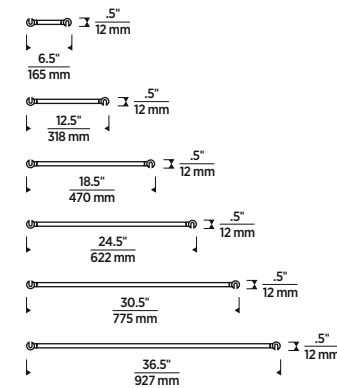

SIZE

6": L: 6.5" | W: .5"
12": L: 12.5" | W: 5"
18": L: 18.5" | W: 5"
24": L: 24.5" | W: 5"
30": L: 30.5" | W: 5"
36": L: 36.5" | W: 5"