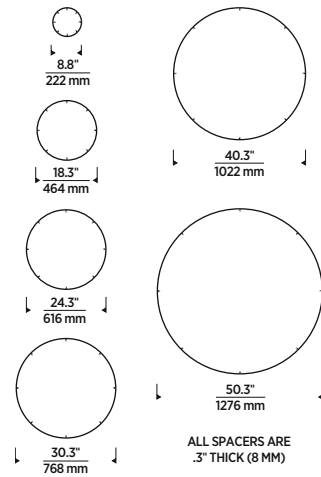

SIZE

8": H: .3" | W: 8.8"
18": H: .3" | W: 18.3"
24": H: .3" | W: 24.3"
30": H: .3" | W: 30.3"
40": H: .3" | W: 40.3"
50": H: .3" | W: 50.3"