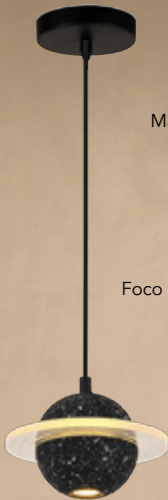

2202 L/CT
Material: Concreto+
Acrílico
Acabado: Negro
A. Cable: 175 cm
A. Total: 195 cm
Ø: 18 cm
Base GU10
Foco Incluido 10W LED
3000K