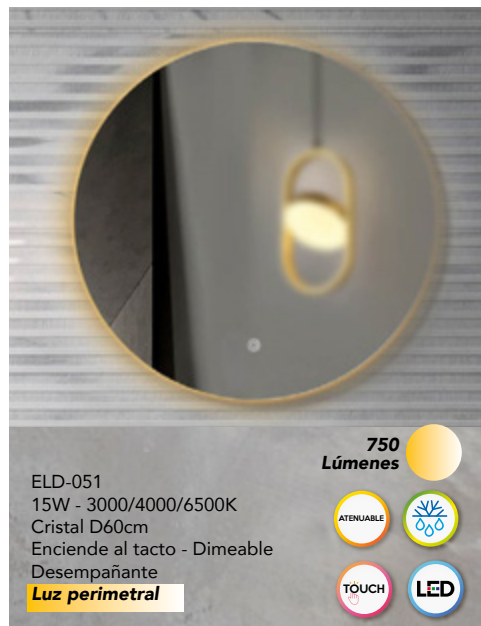

650
Lúmenes

ELD-060
28W - 4000K
Cristal L 50cm * A 70cm
Enciende al tacto
Desempañante
Dimeable
Luz interior

ELD-800
15W - 3000/4000/6500K
Cristal L70cm * A50cm
Enciende al tacto - Dimeable Desempañante
Luz perimetral
Aumento de 3X con Luz

900
Lúmenes

ELD-071
15W - 3000/4000/6500K
Cristal L70cm * A50cm
Enciende al tacto - Dimeable
Desempañante
Luz perimetral

750
Lúmenes

ELD-050
25W - 4000K
Cristal D60cm
Enciende al tacto - Dimeable
Desempañante
Luz interior

1,400
Lúmenes

ELD-051
15W - 3000/4000/6500K
Cristal D60cm
Enciende al tacto - Dimeable
Desempañante
Luz perimetral

750
Lúmenes

ELD-061
15W - 3000/4000/6000K
Cristal L50cm A70cm
Enciende al tacto - Dimeable
Desempañante
Luz perimetral