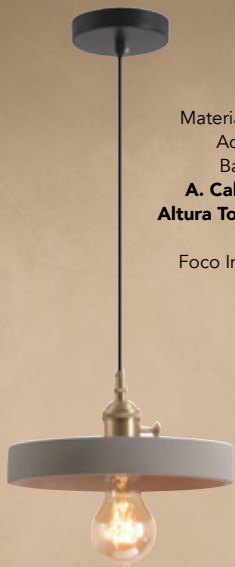

4570 N
Material: Metal + Madera
Acabado: Negro
60W Max.
Base E26/E27
A. Cable: 180 cm
A. Total: 200 cm
Ø: 25 cm
Foco No Incluido

1260 MS
Material: Metal
Acabado: Antique ~ Satin
Base E26/E27
A.: 34 cm
Ø: 14 cm
Foco No Incluido

1260 MA
Material: Metal
Acabado: Antique ~ Satin
Base E26/E27
A.: 34 cm
Ø: 14 cm
Foco No Incluido

2244-CT
 Material: Concreto
 Acabado: Gris
 Base E26/E27
A. Cable: 237 cm
Altura Total: 250 cm
 Ø: 22 cm
 Foco Incluido 40W
 3000K