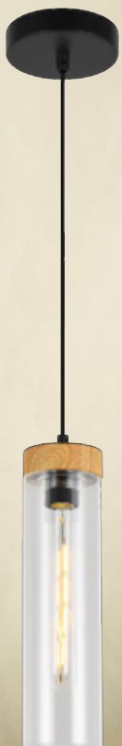

2351-CL
Material: Cristal
Acabado: Negro/
Madera
Base E26/E27
A. Cable: 170 cm
A. Total: 205 cm
Ø.: 9 cm
Incluye Foco
4W LED
3000K