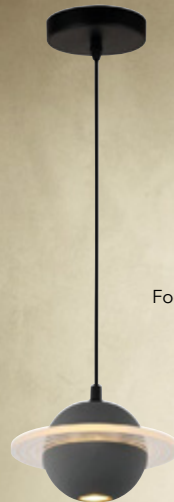

2201 L/CT
Material: Concreto +
Acrílico
Acabado: Negro
A. Cable: 175 cm
A. Total: 195 cm
Ø: 18 cm
Base GU10
Foco Incluido 10W LED
3000K