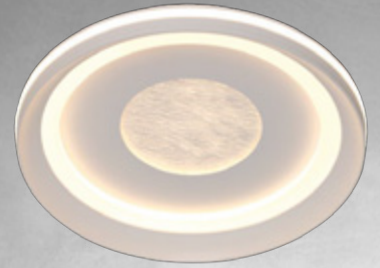

5308 L/P
Material: Hierro
Acabado: Blanco
A.: 7 cm
Ø: 30 cm
27W LED Integrado