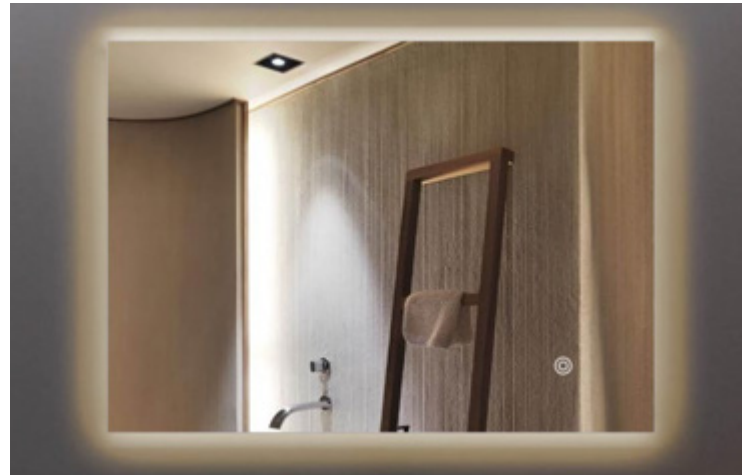

ELD-071
15W - 3000/4000/6500K
Cristal L70cm * A50cm
Enciende al tacto - Dimeable
Desempañante
Luz perimetral

750
Lúmenes