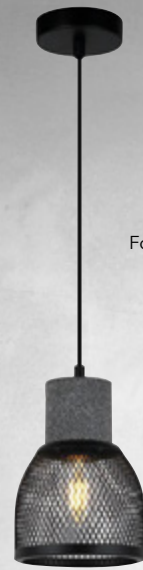

1595 CT
Material: Metal
Acabado: Negro
Base E26/E27
A. Cable: 170 cm
A. Total: 193 cm
Ø: 15 cm
Foco Incluido 4W LED
3000K