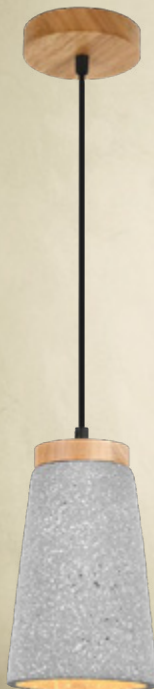

0924-CT
Material: Concreto/
Madera
Acabado: Gris
Base E26/E27
A. Cable: 175 cm
A. Total: 200 cm
Ø: 14 cm
Foco No Incluido