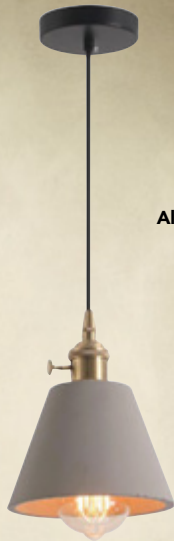

4570 N
Material: Metal + Madera
Acabado: Negro
60W Max.
Base E26/E27
A. Cable: 180 cm
A. Total: 200 cm
Ø: 25 cm
Foco No Incluido

1260 MS
Material: Metal
Acabado: Antique ~ Satin
Base E26/E27
A.: 34 cm
Ø: 14 cm
Foco No Incluido

1260 MA
Material: Metal
Acabado: Antique ~ Satin
Base E26/E27
A.: 34 cm
Ø: 14 cm
Foco No Incluido

2244-CT
 Material: Concreto
 Acabado: Gris
 Base E26/E27
A. Cable: 237 cm
Altura Total: 250 cm
 Ø: 22 cm
 Foco Incluido 40W
 3000K