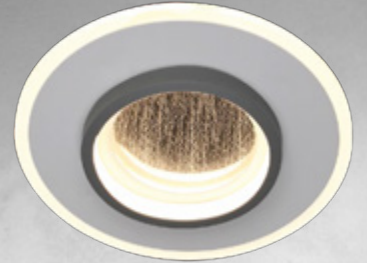

Catálogo

2026

ILUMINACIÓN

9090 L/GD
Material: Aluminio
Acabado: Oro
Ø: 30 + 40 + 60 + 80 + 100 + 120 cm
A. Cable: 300 cm
230W LED Integrado

¡Luz a tu Medida!

9090 L/N
Material: Aluminio
Acabado: Negro
Ø: 30 + 40 + 60 + 80 + 100 + 120 cm
A. Cable: 300 cm
230W LED Integrado

CCT
 AENUNABLE
 NIGHT LIGHT
 OTROS
 LED

4032 L/N
Material: Metal+Cristal
Acabado: Negro
A. Cable: 175 cm
A. Total: 218 cm
Ø: 37 cm
10W LED integrado

CCT
 AENUNABLE
 NIGHT LIGHT
 OTROS
 LED

5307 L/P
 Material: Hierro + Aluminio
 Acabado: Gris
 A.: 4 cm
 Ø: 30 cm
 27W LED Integrado

¡Luz a tu Medida!

2G-200/24W
 Material: ABS
 Acabado: Blanco
 A.: 5 cm
 Ø: 30 cm
 24W LED Integrado

5308 L/P
 Material: Hierro
 Acabado: Blanco
 A.: 7 cm
 Ø: 30 cm
 27W LED Integrado

5301 L/P
 Material: Hierro + Aluminio
 Acabado: Blanco
 A.: 6 cm
 Ø: 40 cm
 54W LED Integrado

5306 L/P
 Material: Hierro
 Acabado: Negro
 A.: 4 cm
 Ø: 25 cm
 16W LED Integrado

5305 L/P
 Material: Hierro
 Acabado: Gris
 A.: 6 cm
 Ø: 30 cm
 27W LED Integrado

5304 L/P
 Material: Acrílico
 Acabado: Blanco / Negro
 A.: 7 cm
 Ø: 53 cm + 44 cm
 54W LED Integrado