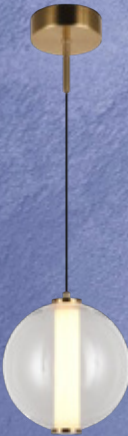

SERIE VITELLI

THL6000/C GD

Oro / Cristal
+ Acrílico
D: 21 cm
Altura Cable: 170 cm
Altura Total: 190 cm
7.5W LED Integrado
3000K