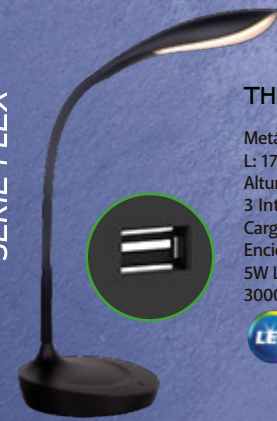

SERIE LU

THL142/1 N
Metálica / Acrílico
Negro
D: 15 cm
Altura: 10 cm
4W LED Integrado
3000K

SERIE LU

THL142/2 N
Metálica / Acrílico
Negro
L: 40 cm
Altura: 10 cm
2X4W LED Integrado
3000K

SERIE FLEX

THL161/M
Metálica / Negro
L: 17 cm
Altura: 43 cm
3 Intensidades de Luz
Cargador USB
Enciende al Tacto
5W Led Integrado
3000K

SERIE LUNA

THL166/M
Metálica / Blanco
D: 18 cm
Altura: 37 cm + 37 cm
LUPA 5X / Sistema de Fijación
6W LED Integrado
3000K

SERIE FLEX

THL110/M
Metálica / Negro
D: 17 cm
Altura: 46 cm
3 Intensidades de Luz
Cargador Inalámbrico
4W Led Integrado
3000K

SERIE FLEX

THL162/1
Metálica / Negro
D: 10 cm
Altura: 34 cm
Cargador USB
4W Led Integrado
3000K

SERIE LUCIA

TH2750/C OL
Oro / Cristal
Opalino
D: 30 cm
Altura Cable: 170 cm
Altura Total: 200 cm
Base E26/E27
60W Max.
No Incluye Foco