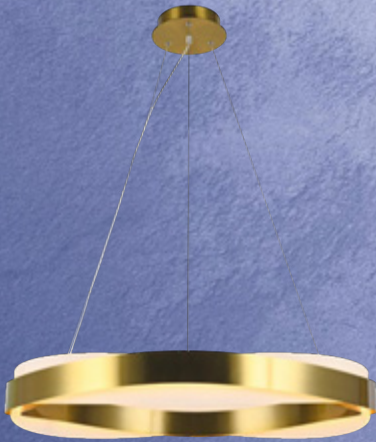

¡Luz a tu Medida!

SERIE FONTANA

THL9000/N
 Aluminio
 Negro + Dorado
 L: 100 cm
Altura Cable: 250 cm
Altura Total: 265 cm
 20W LED Integrado

SERIE VINCI

THL2213/GD
 Aluminio + Acrílico /
 Dorado
 Diámetro: 80 cm
Altura Total: 200 cm
 60W LED Integrado