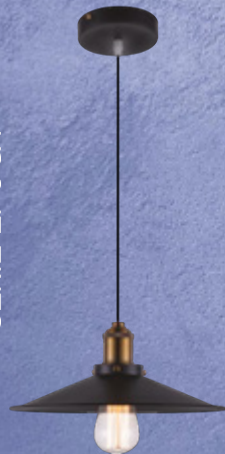

THV33/I
Metálica / Negro + Oro Antique
D: 18 cm
Altura: 30 cm
Base E26/E27
Incluye Foco 40W
3000K

SERIE ÉPOCA

THV33-2/C
Metálica / Negro + Oro Antique
D: 30 cm
Altura Cable: 200 cm
Altura Total: 215 cm
Base E26/E27
Incluye Foco 40W
3000K

SERIE ÉPOCA