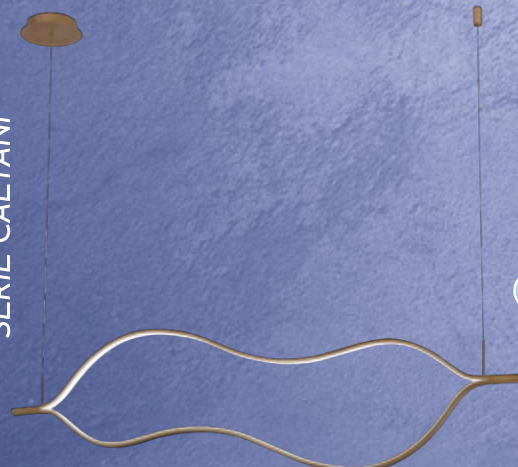

SERIE CAETANI

THL2500/N
 Aluminio Negro
 L: 150 cm
Altura Cable: 230 cm
Altura Total: 245 cm
 60W LED Integrado

SERIE CAETANI

THL2500/GD
 Aluminio Oro
 L: 150 cm
Altura Cable: 230 cm
Altura Total: 245 cm
 60W LED Integrado