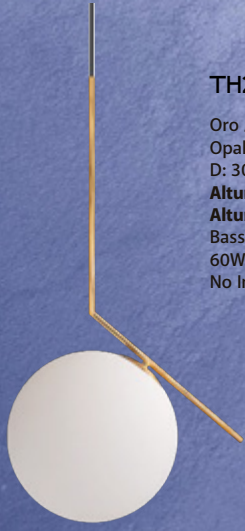

SERIE LUCIA

TH2750/C OL
Oro / Cristal
Opalino
D: 30 cm
Altura Cable: 170 cm
Altura Total: 200 cm
Base E26/E27
60W Max.
No Incluye Foco

SERIE LUCIA