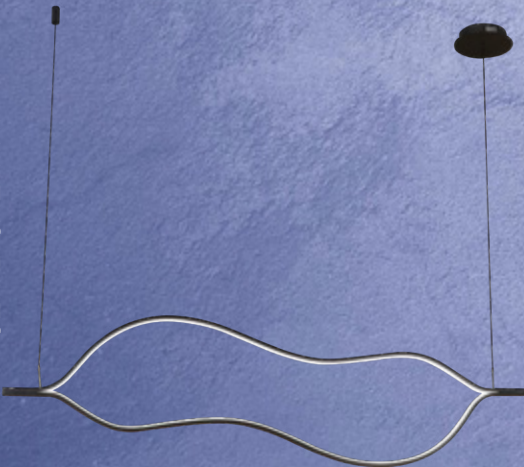

SERIE CAETANI

THL2500/N
 Aluminio Negro
 L: 150 cm
Altura Cable: 230 cm
Altura Total: 245 cm
 60W LED Integrado

SERIE CAETANI

THL2500/GD
 Aluminio Oro
 L: 150 cm
Altura Cable: 230 cm
Altura Total: 245 cm
 60W LED Integrado