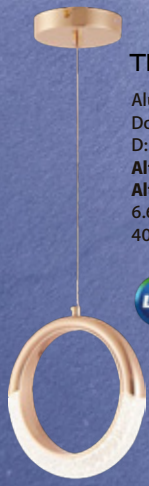

SERIE FERRARA

THL811/GD
Aluminio + Acrílico
Dorado
D: 20 cm
Altura Cable: 220cm
Altura Total: 242cm
6.6W LED Integrado
4000K