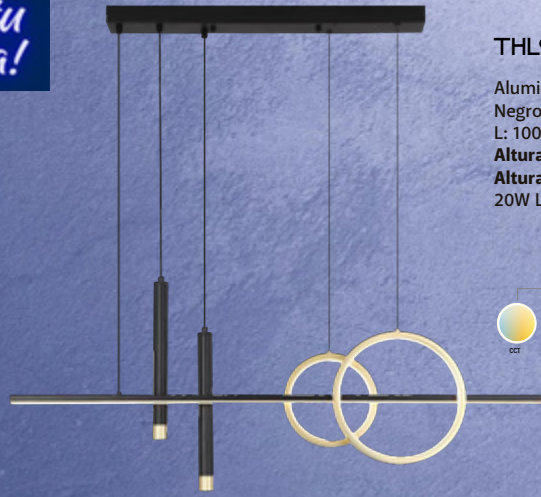

SERIE FONTANA

THL9000/N
Aluminio
Negro + Dorado
L: 100 cm
Altura Cable: 250 cm
Altura Total: 265 cm
20W LED Integrado