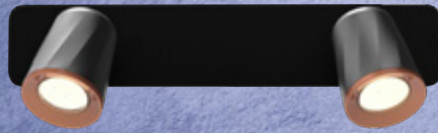

THL141-3 N
Metálica / Acrílico
Negro + Cobre
L: 60 cm
Altura: 10 cm
3x4W LED Integrado
3000K

SERIE LUPO

THL143/1 N
Aluminio Negro
Pantallas Metálica
L: 9 cm
Altura: 12 cm
6W LED Integrado
6500K

SERIE LUPO