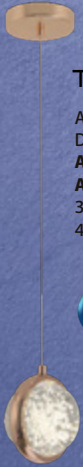

SERIE ESFERI

THL4003 C/GD
Aluminio + Cristal Oro
D: 10 cm
Altura Cable: 235 cm
Altura Total: 245 cm
3W LED Integrado
4000K