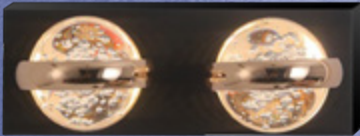

SERIE ESFERI

THL4000/2 GD
Aluminio + Cristal
Oro + Negro
L: 25 cm
Altura: 12 cm
7W LED Integrado
4000K