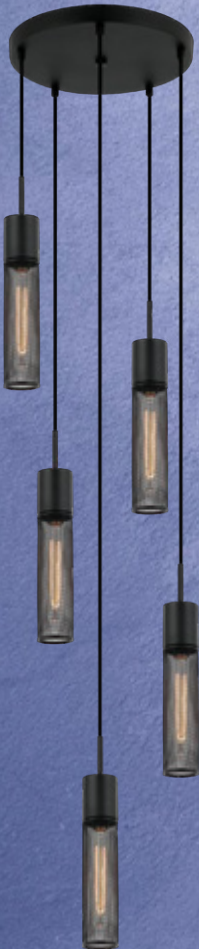

SERIE CABANNA

THI013/6
Metálica / Negro + Soga
D: 60 cm
Altura Cable: 100 cm
Altura Total: 150 cm
Base E26/E27
6x60W Max.
No Incluye Focos

SERIE MASSIM

TH3330/5 N
Metálica / Negro
E26/E27 5x60W
D: 30 cm
Altura Cable: 170 cm
Altura Total: 205 cm
Base E26/E27
60W Max.
Incluye Foco 40W
3000K