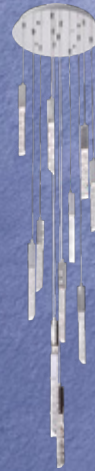

SERIE CRISTPINO